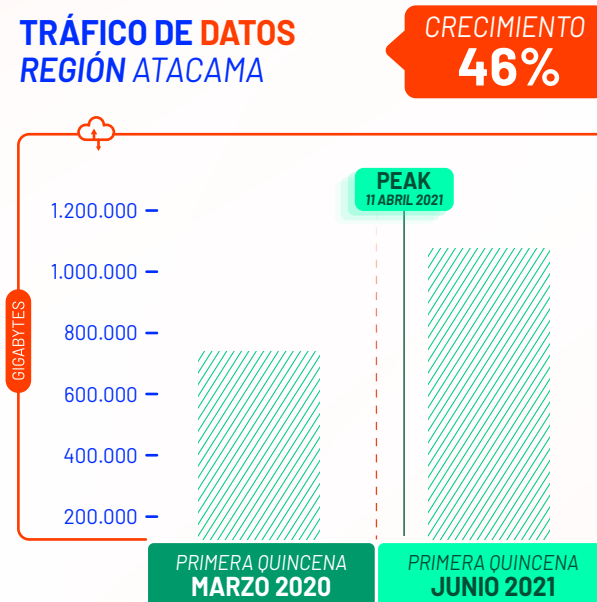

EVOLUCIÓN DEL TRÁFICO MÓVIL EN CHILE DURANTE LA PANDEMIA

TRÁFICO DE DATOS NACIONAL

TRÁFICO DE DATOS REGIÓN ATACAMA

PEAK NACIONAL TRÁFICO DE VOZ

APLICACIÓN CON MAYOR TRÁFICO DE DATOS MÓVILES NACIONAL

FACEBOOK
CON MÁS DE **3.688.231 TERABYTES**

APLICACIONES CON MAYOR CRECIMIENTO NACIONAL

TIK TOK
199%
RED SOCIAL ENTRETENIMIENTO

TELEGRAM
129%
APLICACIÓN DE MENSAJERÍA INSTANTÁNEA

DISNEY+
120%
STREAMING DE SERIES Y PELÍCULAS