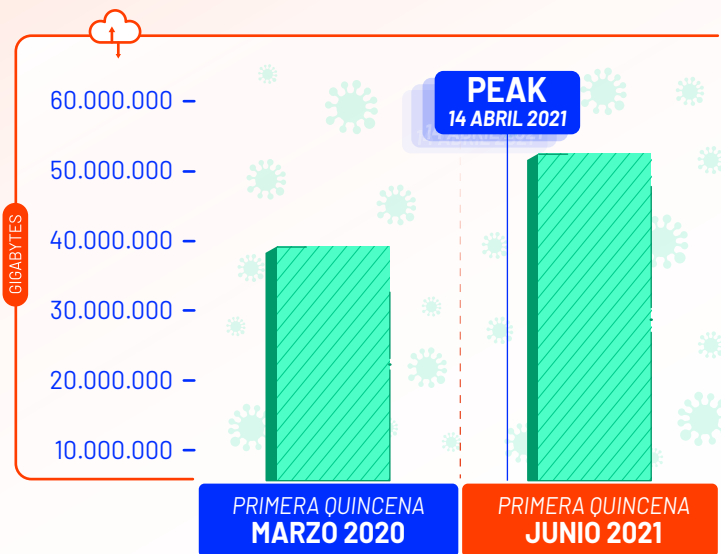

EVOLUCIÓN DEL TRÁFICO MÓVIL EN CHILE DURANTE LA PANDEMIA

TRÁFICO DE DATOS NACIONAL

TRÁFICO DE DATOS REGIÓN ATACAMA

PEAK NACIONAL TRÁFICO DE VOZ

APLICACIÓN CON MAYOR TRÁFICO DE DATOS MÓVILES NACIONAL

FACEBOOK
CON MÁS DE **3.688.231 TERABYTES**